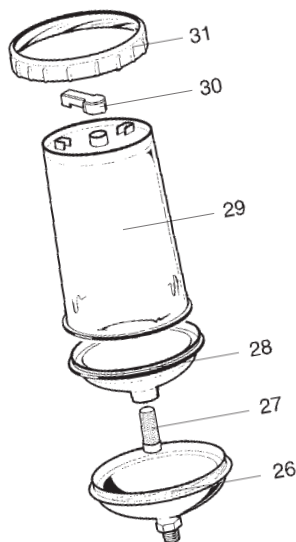

Tazza M&S da 600cc per E14 M