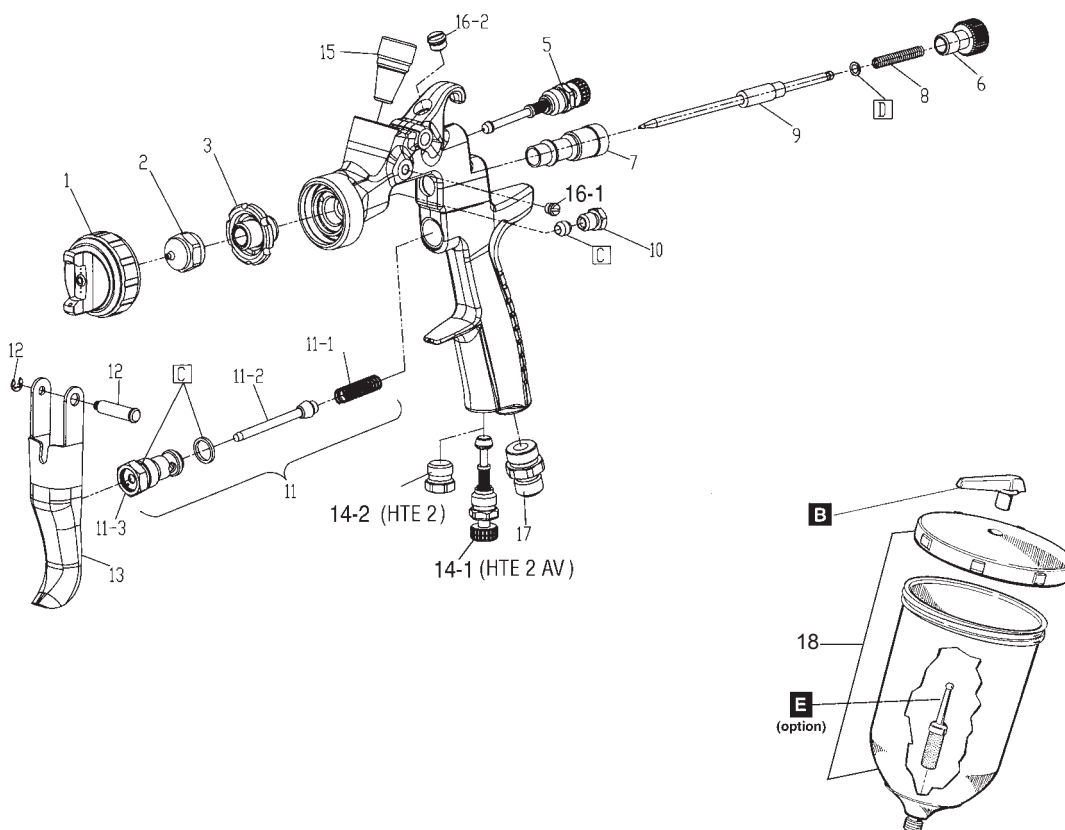

18 Tazza Akulon da 600 cc