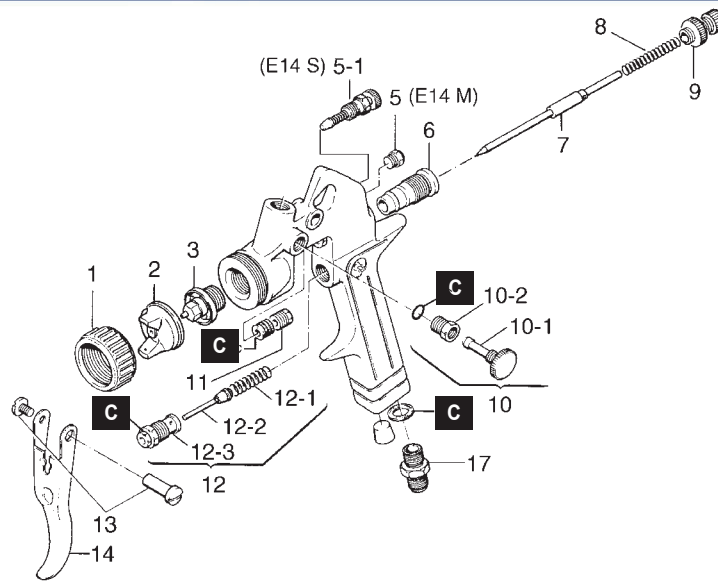

Codice	Descrizione	Pos.	€
E14 M 600 PISTOLA A GRAVITA' + TAZZA IN AKULON DA 600cc			
W001120008	E14 M 600 PISTOLA A GRAVITA' + TAZZA AKULON 600cc	Ø 0,8	123,50
W001120010	E14 M 600 PISTOLA A GRAVITA' + TAZZA AKULON 600cc	Ø 1,0	123,50
W001120012	E14 M 600 PISTOLA A GRAVITA' + TAZZA AKULON 600cc	Ø 1,2	123,50
W001120015	E14 M 600 PISTOLA A GRAVITA' + TAZZA AKULON 600cc	Ø 1,5	123,50
E14 M 200 PISTOLA A GRAVITA' + TAZZA IN AKULON DA 200cc			
W001490008	E14 M 200 PISTOLA A GRAVITA' + TAZZA AKULON 200cc	Ø 0,8	122,50
W001490010	E14 M 200 PISTOLA A GRAVITA' + TAZZA AKULON 200cc	Ø 1,0	122,50
W001490012	E14 M 200 PISTOLA A GRAVITA' + TAZZA AKULON 200cc	Ø 1,2	122,50
W001490015	E14 M 200 PISTOLA A GRAVITA' + TAZZA AKULON 200cc	Ø 1,5	122,50

UGELLI ARIA

W2010941000	UGELLO ARIA	Ø 0,8	E14M	pos. 2	29,08
W2010941100	UGELLO ARIA	Ø 1,0	E14M E14S	pos. 2	29,08
W2010941200	UGELLO ARIA	Ø 1,2	E14M E14S	pos. 2	29,08
W2010941300	UGELLO ARIA	Ø 1,5	E14M E14S	pos. 2	29,08

KIT UGELLO MATERIALE + ASTINA

W2010931500	KIT UGELLO MATERIALE + ASTINA	Ø 0,8	E14M	pos. 3 + 7	15,84
W2010931600	KIT UGELLO MATERIALE + ASTINA	Ø 1,0	E14M	pos. 3 + 7	15,84
W2010931700	KIT UGELLO MATERIALE + ASTINA	Ø 1,2	E14M	pos. 3 + 7	15,84
W2010931800	KIT UGELLO MATERIALE + ASTINA	Ø 1,5	E14M	pos. 3 + 7	15,84
W2011030100	KIT UGELLO MATERIALE + ASTINA	Ø 1,0	E14S	pos. 3 + 7	25,39
W2011030200	KIT UGELLO MATERIALE + ASTINA	Ø 1,2	E14S	pos. 3 + 7	25,39
W2011030300	KIT UGELLO MATERIALE + ASTINA	Ø 1,5	E14S	pos. 3 + 7	25,39

RICAMBI

W2010940100	GHIERA METALLICA		E14M E14S	pos. 1	5,56
W2010940500	TAPPO FILETTATO AZ4 M		E14M E14S	pos. 5	1,00
W2011030400	VALVOLA ARIA		E14S	pos. 5-1	12,45
W2010940600	BOCCOLA GUIDA ASTINA		E14M E14S	pos. 6	2,52
W2010940800	MOLLA PRESSIONE ASTINA		E14M E14S	pos. 8	1,00
W2010930200	BOTTONE REGOLAZIONE VERNICE		E14M E14S	pos. 9	5,07
W2010920800	REGOLAZIONE VENTAGLIO		E14M E14S	pos. 10	5,29
W2010942300	PERNO PER RUBINETTO		E14M E14S	pos. 10-1	3,04
W2010942200	CORPO RUBINETTO		E14M E14S	pos. 10-2	1,49
W2010942400	GHIERA PREMISTOPPA		E14M E14S	pos. 11	1,00
W2012320200	VALVOLA ARIA COMPLETA		E14M E14S	pos. 12	9,96
W2010942100	MOLLA VALVOLA ARIA		E14M E14S	pos. 12-1	1,00
W2012331600	ASTINA APERTURA VALVOLA ARIA		E14M E14S	pos. 12-2	2,76
W2010930400	CORPO VALVOLA ARIA		E14M E14S	pos. 12-3	6,91
W2COM4008	PERNO GRILLETTO		E14M E14S	pos. 13	1,00
W2010941800	GRILLETTO		E14M E14S	pos. 14	3,27
W2052191414	RACCORDO ARIA G 1/4" M		E14M E14S	pos. 17	1,41
W2500100300	SET GUARNIZIONI		E14M E14S	pos. C	4,32

TAZZA A GRAVITA' da 200cc in AKULON + ANTIGOCCIA

W0010921000	TAZZA A GRAVITA' da 200 cc		E14M E14S	pos. 18	15,55

TAZZA A GRAVITA' da 600cc in AKULON + ANTIGOCCIA

W0012820100	TAZZA A GRAVITA' IN AKULON DA 600cc		E14M E14S	pos. 18	15,63
W2KIT07	SET ANTIGOCCIA (5 pz./1 pk.)		E14M E14S	pos. B	6,77
W2KIT06	SET FILTRI TAZZA (5 pz./1 pk.)		E14M E14S	pos. E	21,16

I ricambi della tazza a gravità Mix & Spray sono disponibili a pagina 9.