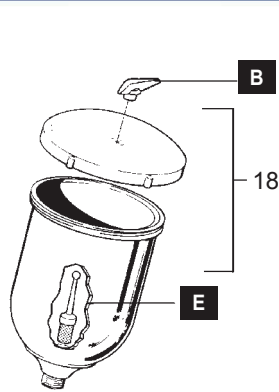

E14M*E14S

Pistole a Gravità (*pistola fuori produzione)

18 Tazza in Akulon da 600cc o da 200cc